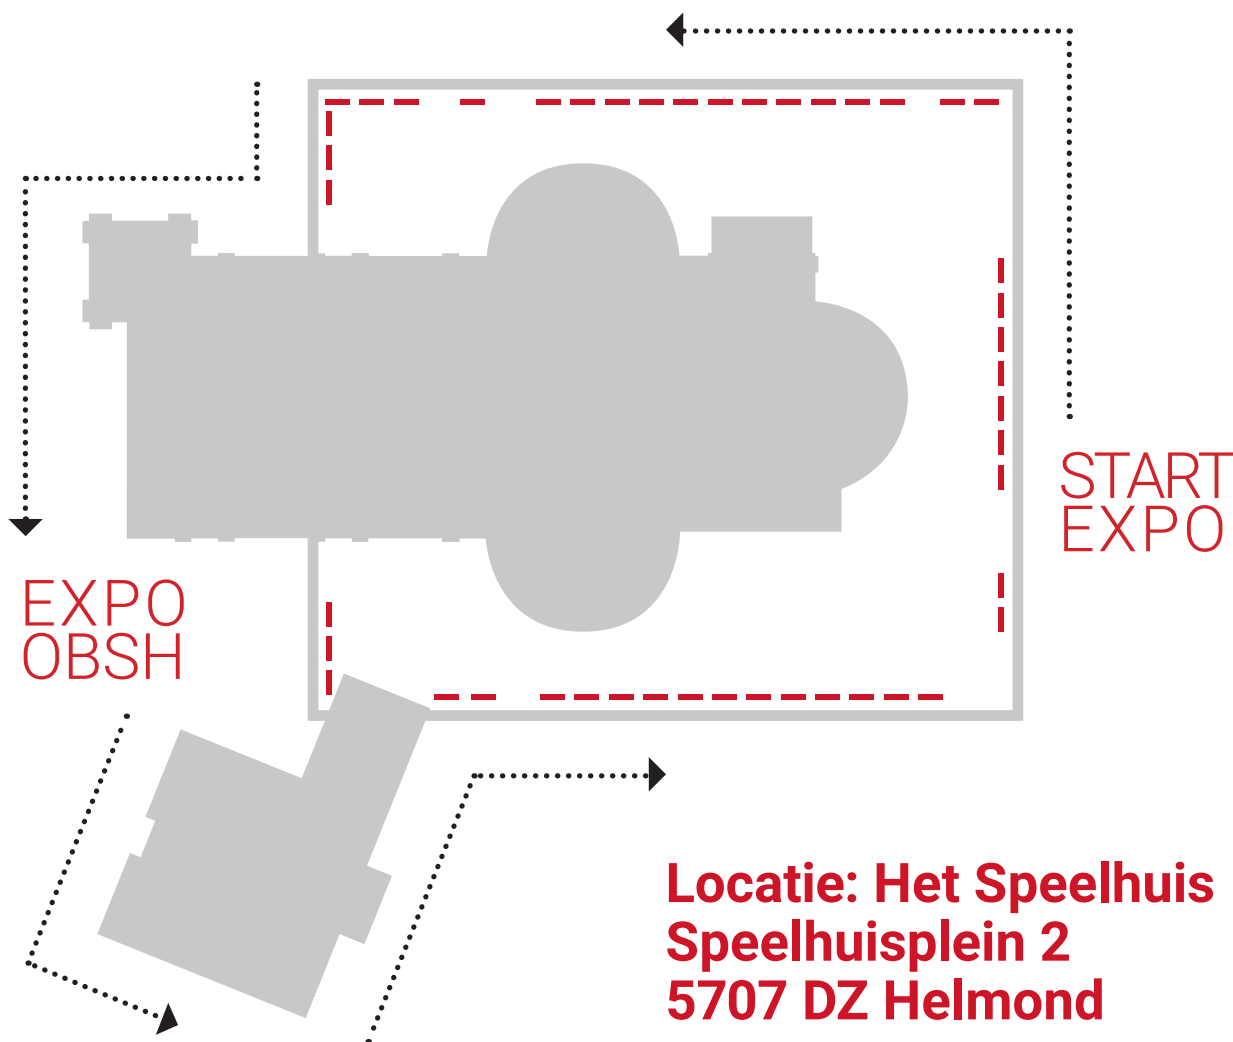

WORLD PRESS PHOTO

EXHIBITION 2021

22 jan
-13 feb 2022
Het Speelhuis
Helmond

**Locatie: Het Speelhuis
Speelhuisplein 2
5707 DZ Helmond**

cacaofabriek.nl/worldpressphotohelmond

SPONSORS

GLOBAL PARTNER

PARTNERS