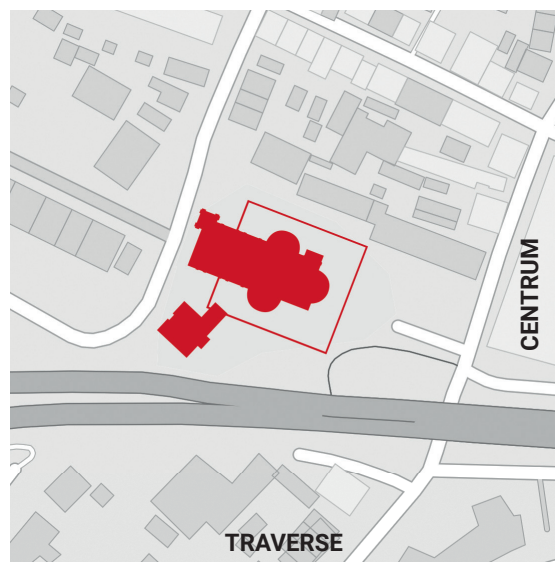

WORLD PRESS PHOTO

EXHIBITION 2021

22 jan
-13 feb 2022
Het Speelhuis
Helmond

**Locatie: Het Speelhuis
Speelhuisplein 2
5707 DZ Helmond**

cacaofabriek.nl/worldpressphotohelmond

SPONSORS

GLOBAL PARTNER

PARTNERS